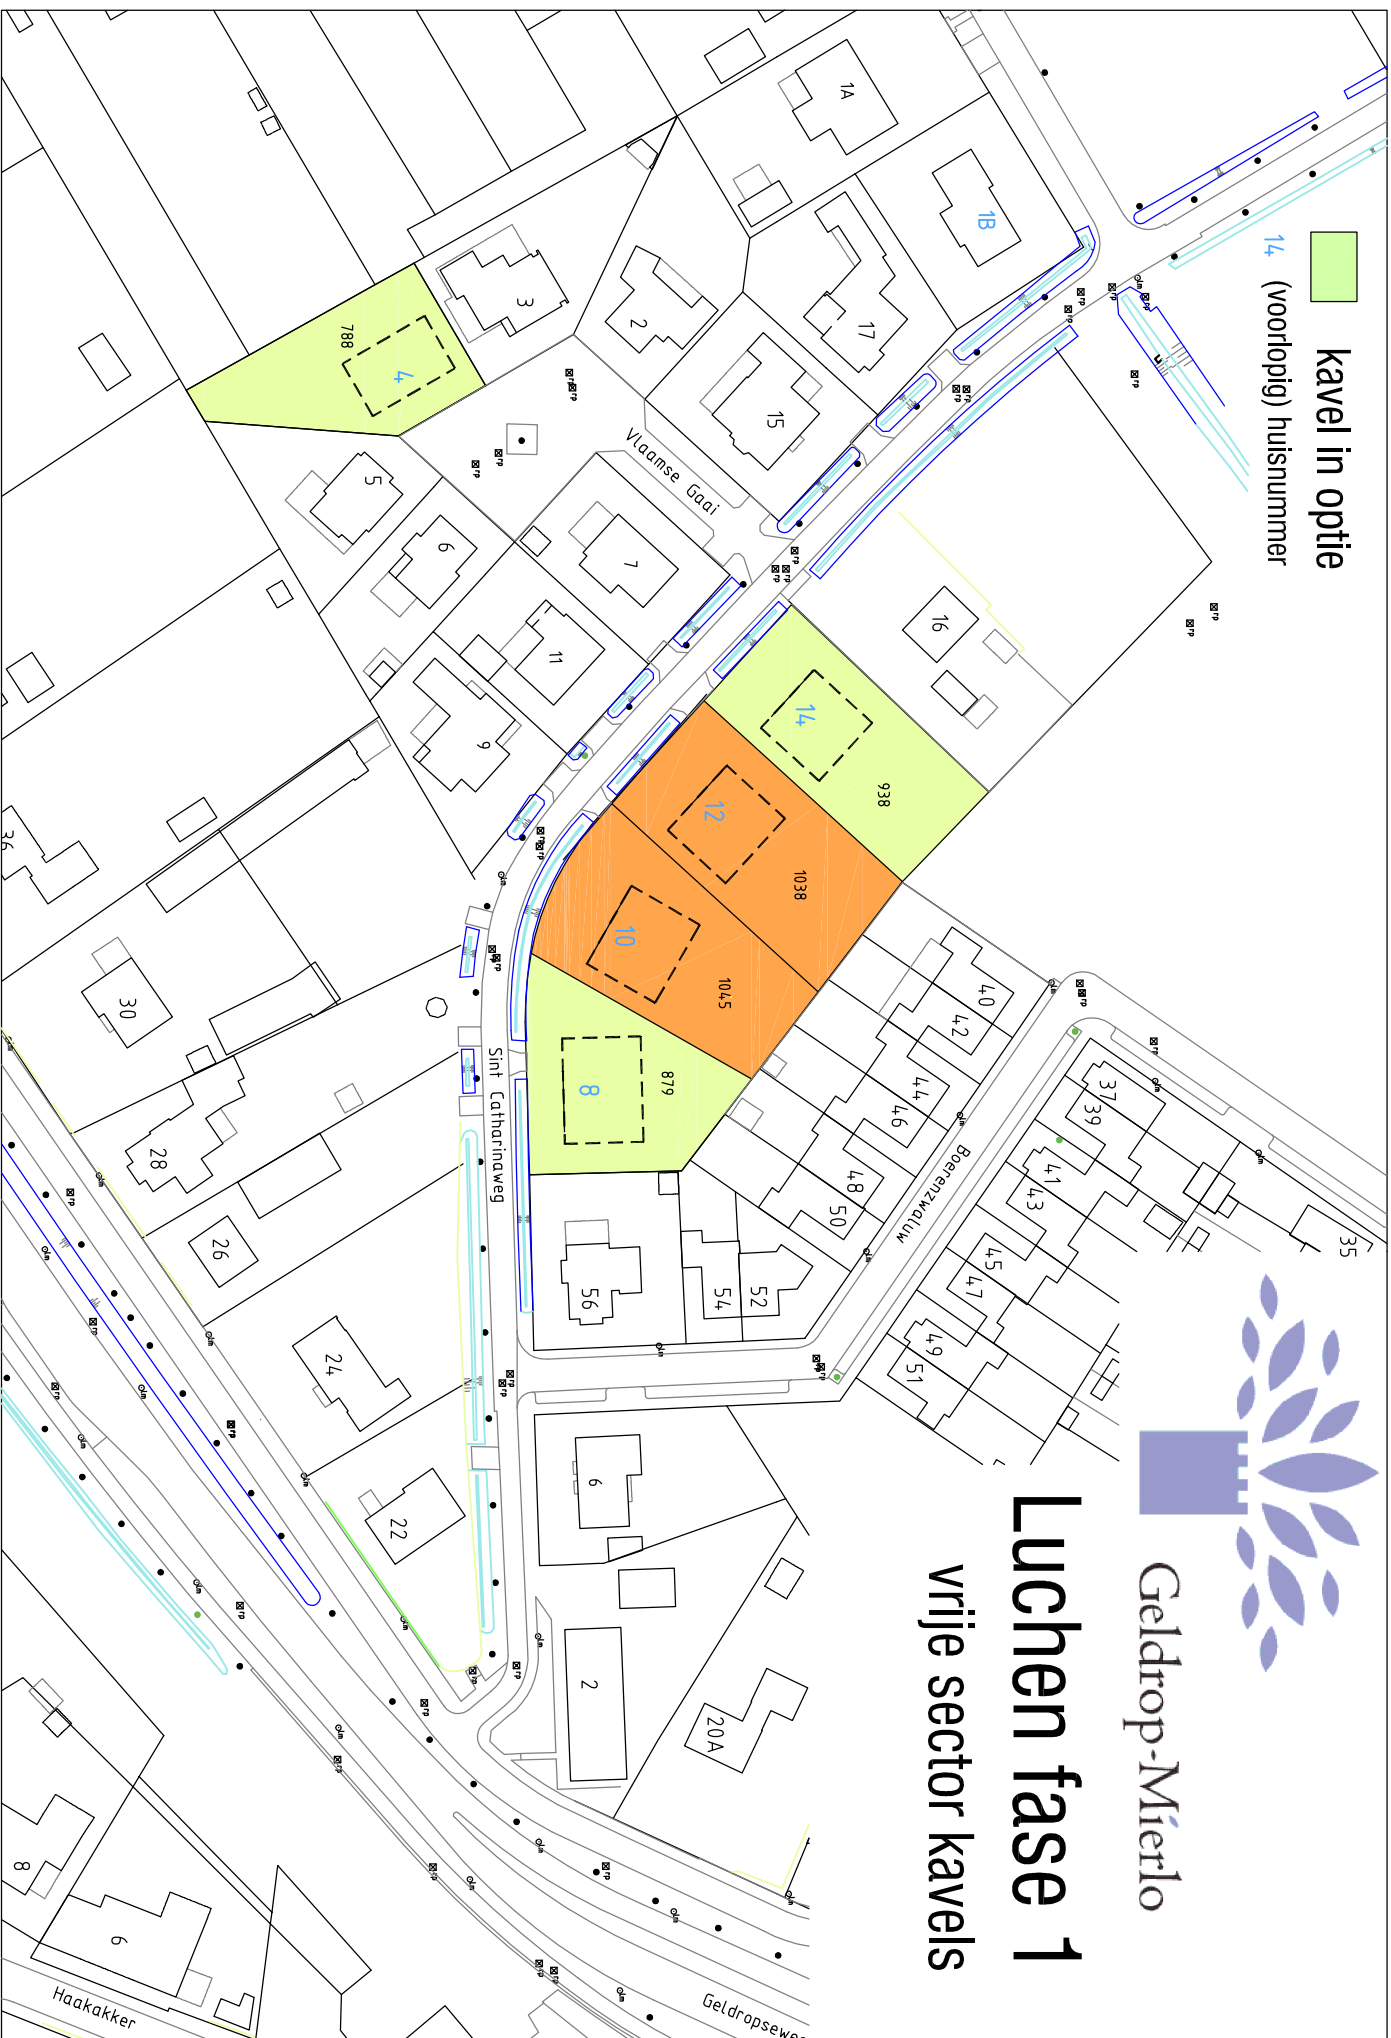

kavel in optie

14 (voorlopig) huisnummer

Geldrop-Mierlo

Luchen fase 1

vrije sector kavels